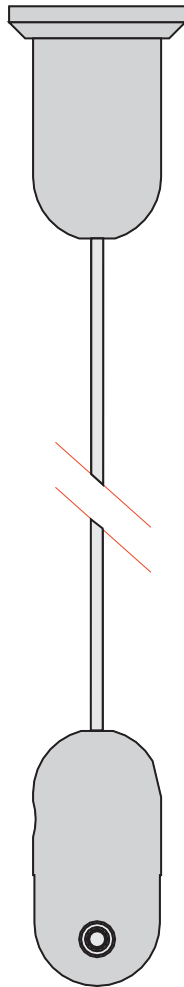

# TKIT/07

## SIGNS

Kit per pannello sospeso per 3 mm per targhe in acciaio inox  
*Kit for hanging signs for thickness 3 mm for stainless steel plate*

• 22 •

• 16 •

•• 3.2

• 29 •

• 32 •