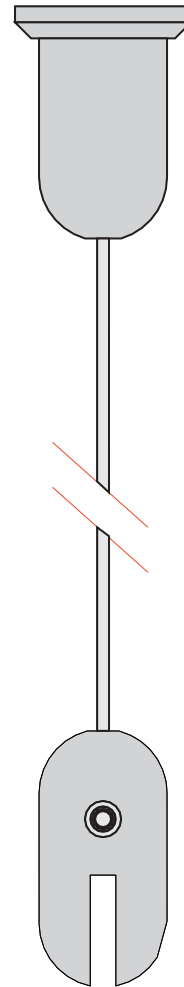

# TKIT/07

## SIGNS

Kit per pannello sospeso per 3 mm per targhe in acciaio inox  
*Kit for hanging signs for thickness 3 mm for stainless steel plate*

• 22 •

• 16 •

•• 3.2

• 29 •

• 32 •