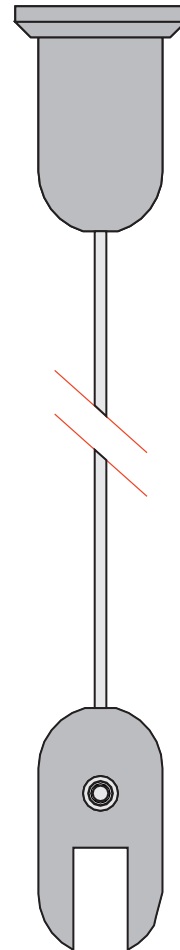

# TKIT/08

## SIGNS

Kit per pannello sospeso per 7 mm per targhe in plexiglass  
*Kit for hanging signs for thickness 7 mm for plexiglass plate*

• 22 •

• 16 •

• • 7

• 29 •

• 32 •