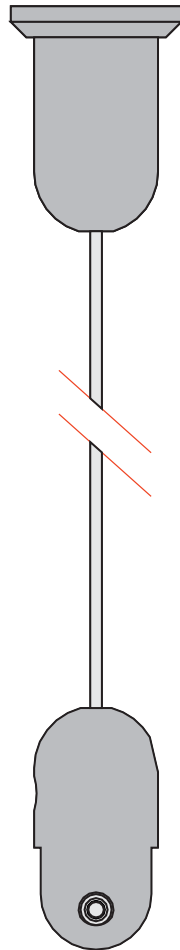

# TKIT/08

## SIGNS

Kit per pannello sospeso per 7 mm per targhe in plexiglass  
*Kit for hanging signs for thickness 7 mm for plexiglass plate*

• 22 •

• 16 •

• • 7

• 29 •

• 32 •