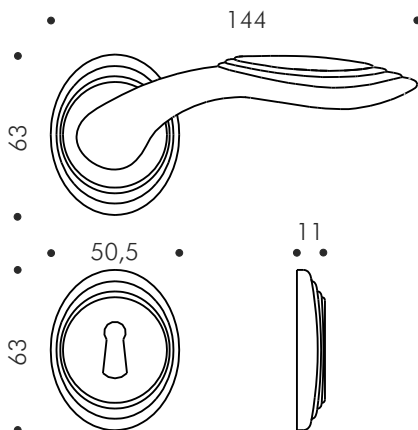

CAMEO

Design: Colombo Design

MATERIALE: Ottone

MATERIAL: Brass

DB 41 R

DB 41 RY

DB 41 P

DB 41 PY