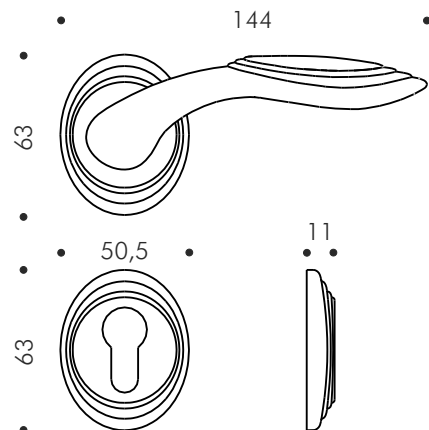

CAMEO

Design: Colombo Design

MATERIALE: Ottone

MATERIAL: Brass

DB 41 R

DB 41 RY

DB 41 P

DB 41 PY