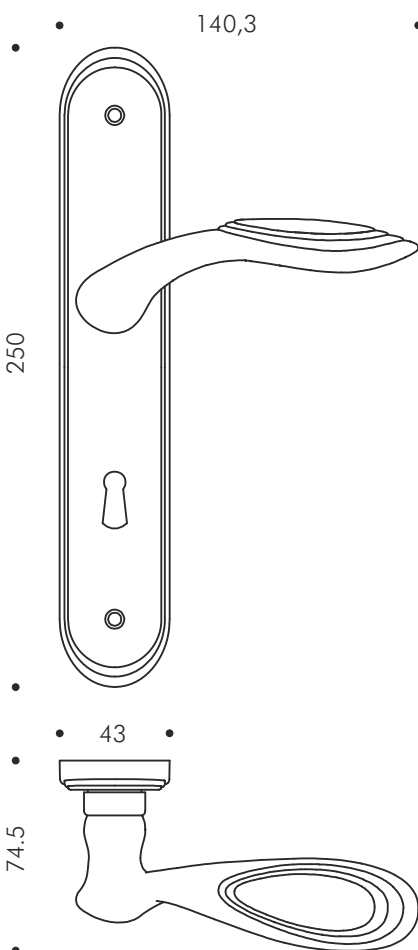

CAMEO

Design: Colombo Design

MATERIALE: Ottone

MATERIAL: Brass

DB 41 R

DB 41 RY

DB 41 P

DB 41 PY

DB 42

DB 42 DK