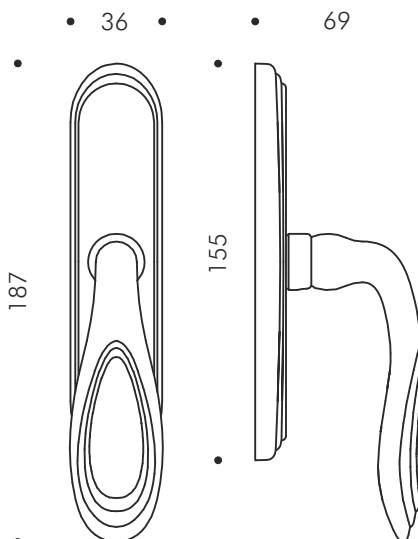

CAMEO

Design: Colombo Design

MATERIALE: Ottone

MATERIAL: Brass

DB 41 R

DB 41 RY

DB 41 P

DB 41 PY

DB 42

DB 42 DK