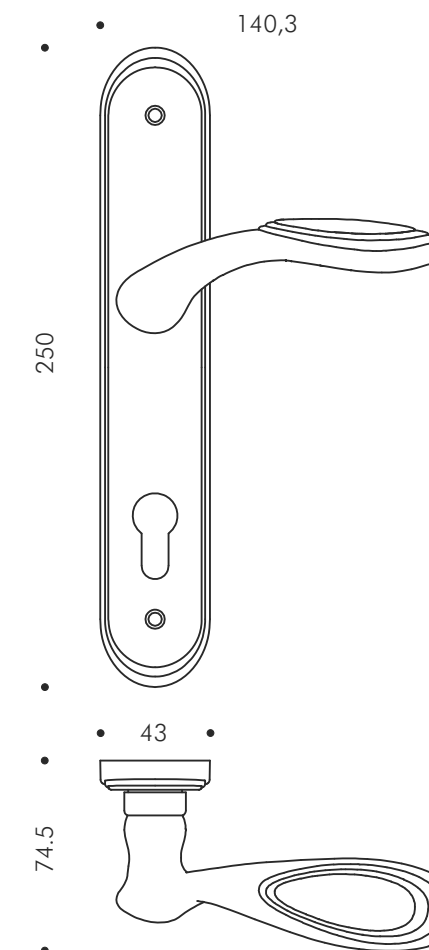

CAMEO

Design: Colombo Design

MATERIALE: Ottone

MATERIAL: Brass

DB 41 R

DB 41 RY

DB 41 P

DB 41 PY

DB 42

DB 42 DK