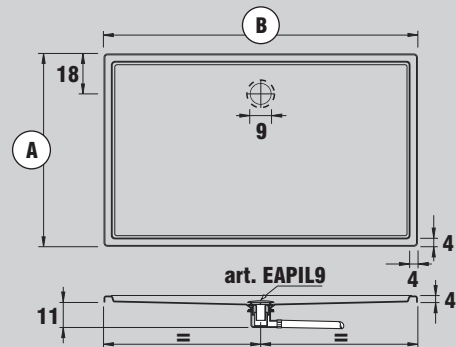

iFLOOR

EAP1

PIATTO DOCCIA IN ACRILICO BIANCO (Fig.1-2)
SHOWER TRAY IN WHITE ACRYLIC (Pic. 1-2)

A x B

TABELLA PREZZI PRICES	DIMENSIONI SIZES	CODICE CODE	PESO (KG) WEIGHT
	80 x 80	10	8,5
	90 x 90	20	10,8
	75 x 90	30	9
	80 x 100	40	10,6
	80 x 120	50	12,8
	80 x 140	60	14,9
	90 x 160	70	19,2
	90 x 180	80	21,6

Fig.1

Fig.2

Fig.3