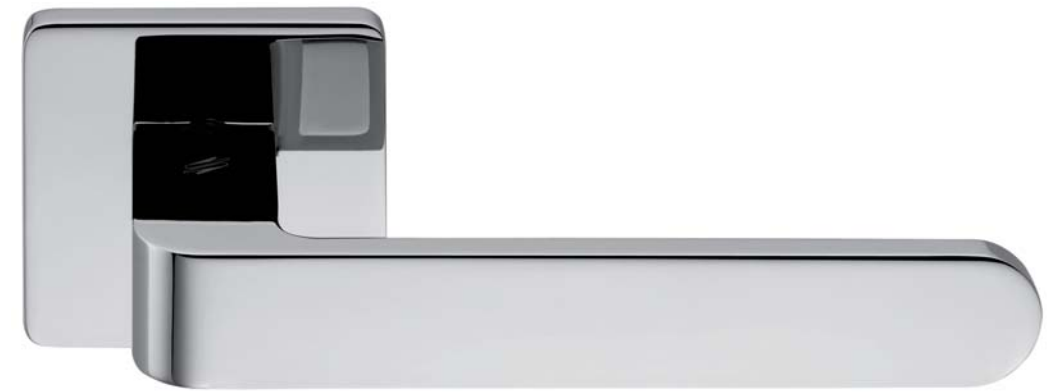

# IL DESIGN CON LA VITA DENTRO.

Chicco - Biberon Step Up.

FEDRA design: Andrea Castignano

**six millimeters  
concept**  
maniglie con rosetta e  
bocchetta bassa che  
non necessitano di  
lavorazioni aggiuntive  
sulla porta.