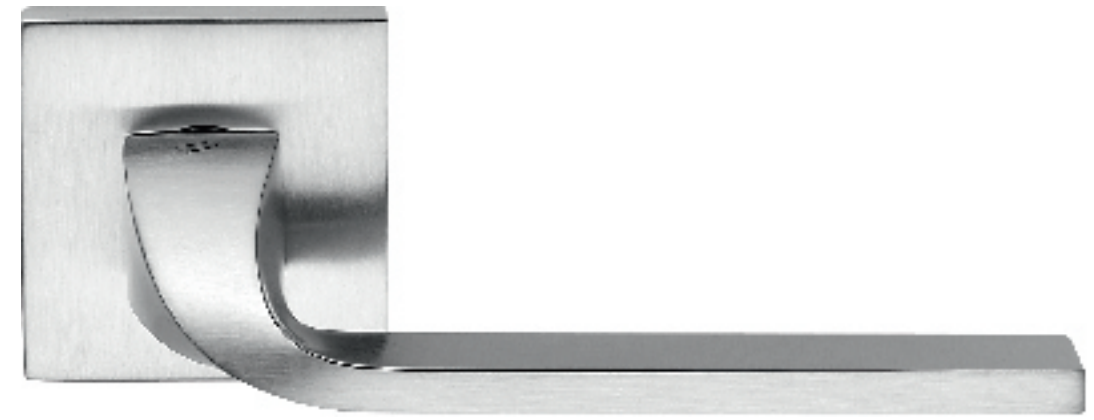

## IL DESIGN CON LA NATURA DENTRO.

ISY design: Luta Bettonica e Giancarlo Leone

six millimeters  
concept

maniglie con rosetta e  
bocchetta bassa che  
non necessitano di  
lavorazioni aggiuntive  
sulla porta.