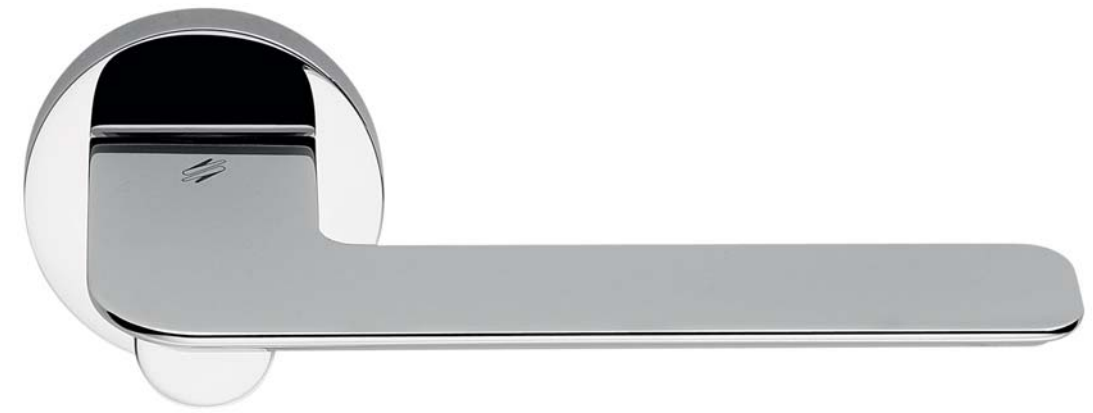

Porsche - 911 GT3.

# IL DESIGN CON LA TECNOLOGIA DENTRO.

SLIM design: Studio Spalvieri/Del Ciotto

**six millimeters  
concept**

maniglie con rosetta e  
bocchetta bassa che  
non necessitano di  
lavorazioni aggiuntive  
sulla porta.