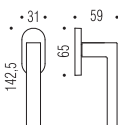

CR - CM

CR - CM

CR - CM