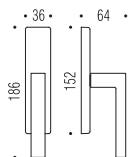

ELLE

BARTOLI DESIGN

ELLE

BD 11 Design:
Bartoli Design

CR
Cromo
Chrome

GL
Grafite
Graphite

CM
Cromat
Matt chrome

GM
Grafite Mat
Matt graphite

BD 11 R-RY Ø50

CD 49 BZG G Ø50

BD 12 IM

BD 12 DK/SM

CR - CM - GL - GM

CR - CM - GL - GM

CR - CM - GL - GM

CR - CM - GL - GM

Materiale: Cromall®
Material: Cromall®

ELLE

BD 11 Design:
Bartoli Design

CR
Cromo
Chrome

CM
Cromat
Matt chrome

BD 11 RF-RYF Ø50

FF 19 BZG Ø50

BD 12 DKF/SM