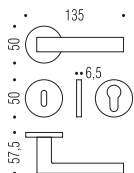

ELLE

BD 11 Design:
Bartoli Design

CR
Cromo
Chrome

CM
Cromat
Matt chrome

BD 11 RF-RYF Ø50

FF 19 BZG Ø50

BD 12 DKF/SM

CR - CM

CR - CM

CR - CM