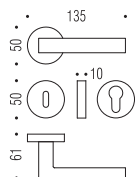

ELLE

BARTOLI DESIGN

ELLE

BD 11 Design:
Bartoli Design

CR
Cromo
Chrome

GL
Grafite
Graphite

CM
Cromat
Matt chrome

GM
Grafite Mat
Matt graphite

BD 11 R-RY Ø50

CD 49 BZG G Ø50

BD 12 IM

BD 12 DK/SM

CR - CM - GL - GM

CR - CM - GL - GM

CR - CM - GL - GM

CR - CM - GL - GM

Materiale: Cromall®
Material: Cromall®

ELLE

BD 11 Design:
Bartoli Design

CR
Cromo
Chrome

CM
Cromat
Matt chrome

BD 11 RF-RYF Ø50

FF 19 BZG Ø50

BD 12 DKF/SM