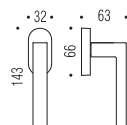

ELLE

BARTOLI DESIGN

ELLE

BD 11 Design:
Bartoli Design

CR
Cromo
Chrome

GL
Grafite
Graphite

CM
Cromat
Matt chrome

GM
Grafite Mat
Matt graphite

BD 11 R-RY Ø50

CD 49 BZG G Ø50

BD 12 IM

BD 12 DK/SM

CR - CM - GL - GM

CR - CM - GL - GM

CR - CM - GL - GM

CR - CM - GL - GM

Materiale: Cromall®
Material: Cromall®

ELLE

BD 11 Design:
Bartoli Design

CR
Cromo
Chrome

CM
Cromat
Matt chrome

BD 11 RF-RYF Ø50

FF 19 BZG Ø50

BD 12 DKF/SM