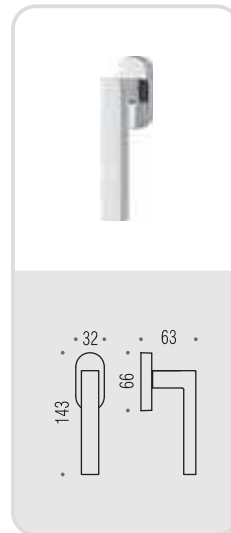

BD 11
ELLE ○
Design: Bartoli Design

elle

Design: Bartoli Design

Materiale: Cromall®/Ottone
Material: Cromall®/Brass

CR
Cromo
Chrome

GL
Grafite
Graphite

CM
Cromat
Matt chrome

GM
Grafite Mat
Matt graphite

VERSIONE STANDARD
STANDARD VERSION

BD 11 R-RY

CD 49 BZG G 6/8

BD 12 IM

BD 12 DK/SM

VARIANTI DISPONIBILI
ALSO AVAILABLE

**six millimeters
concept**

maniglie con rosetta e bocchetta
bassa che non necessitano di
lavorazioni aggiuntive sulla porta.
handles with slim rose and
escutcheon don't need additional
installation works on the door.

BD 11 RF-RYF

FF 19 BZG 6/8

BD 12 DKF/SM