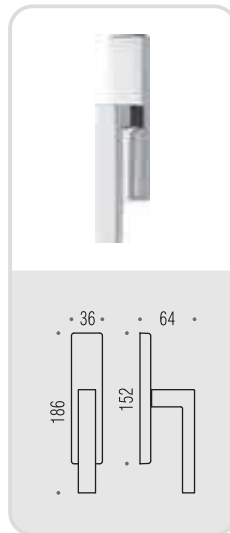

BD 11
ELLE ○
Design: Bartoli Design

elle

Design: Bartoli Design

Materiale: Cromall®/Ottone
Material: Cromall®/Brass

CR
Cromo
Chrome

GL
Grafite
Graphite

CM
Cromat
Matt chrome

GM
Grafite Mat
Matt graphite

VERSIONE STANDARD
STANDARD VERSION

BD 11 R-RY

CD 49 BZG G 6/8

BD 12 IM

BD 12 DK/SM

VARIANTI DISPONIBILI
ALSO AVAILABLE

**six millimeters
concept**

maniglie con rosetta e bocchetta
bassa che non necessitano di
lavorazioni aggiuntive sulla porta.
handles with slim rose and
escutcheon don't need additional
installation works on the door.

BD 11 RF-RYF

FF 19 BZG 6/8

BD 12 DKF/SM