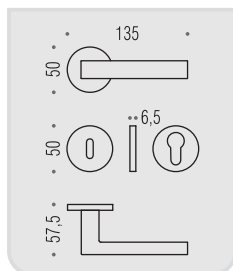

VARIANTI DISPONIBILI
ALSO AVAILABLE

**six millimeters
concept**

maniglie con rosetta e bocchetta
bassa che non necessitano di
lavorazioni aggiuntive sulla porta.
handles with slim rose and
escutcheon don't need additional
installation works on the door.

BD 11 RF-RYF