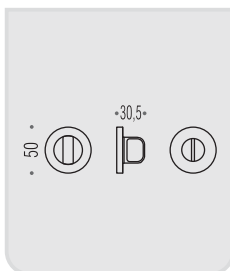

FF 19 BZG 6/8