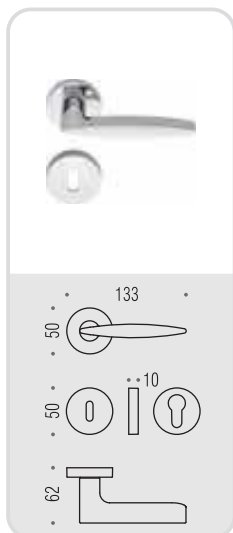

# gaia

Design: Giulio Ripamonti

Materiale: Ottone  
Material: Brass

**OL**  
Oropius

**CR**  
Cromo  
Chrome

**CM**  
Cromat  
Matt chrome

## GR 11 R-RY