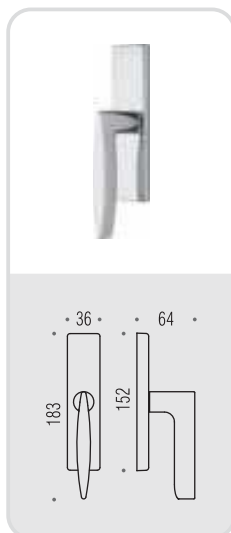

gaia

Design: Giulio Ripamonti

Materiale: Ottone
Material: Brass

OL
Oropius

CR
Cromo
Chrome

CM
Cromat
Matt chrome

GR 11 R-RY

CD 49 BZG G 6/8

GR 12 IM

GR 12 DK/SM