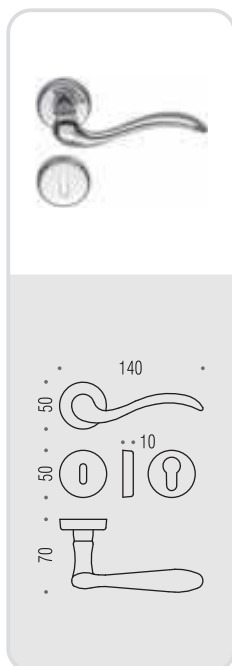

heidi

Design: Colombo Design

Materiale: Ottone
Material: Brass

OL
Oropus

BR
Bronzo
Bronze

CD 31 P-PY

CD 31 R-RY

CD 69 BZG G 6/8

CD 32 M

CD 32 DK/SM DX-SX