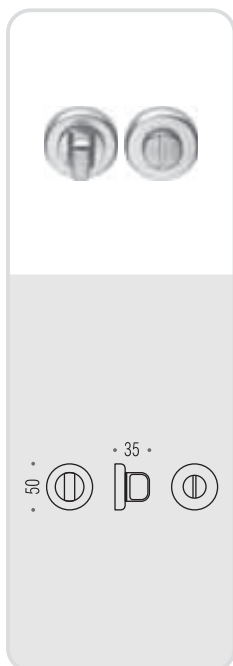

CD 69 BZG G 6/8