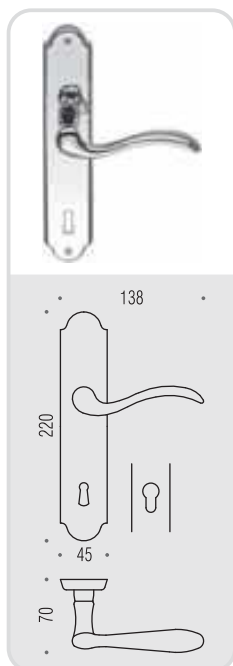

heidi

Design: Colombo Design

Materiale: Ottone
Material: Brass

OL
Oropus

BR
Bronzo
Bronze

CD 31 P-PY