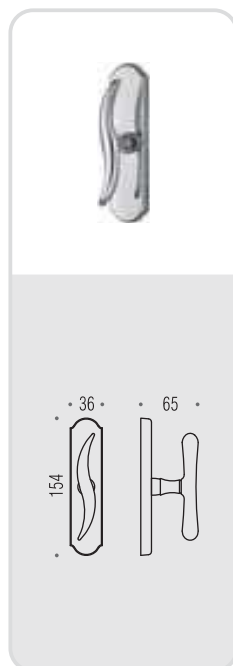

heidi

Design: Colombo Design

Materiale: Ottone
Material: Brass

OL
Oropus

BR
Bronzo
Bronze

CD 31 P-PY

CD 31 R-RY

CD 69 BZG G 6/8

CD 32 M

CD 32 DK/SM DX-SX