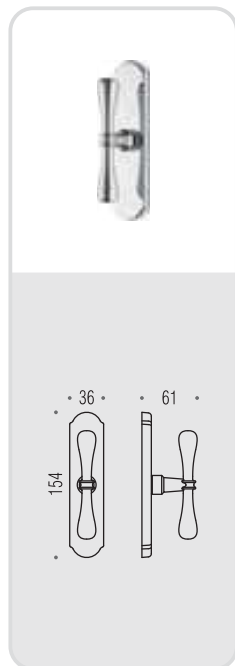

ida

Design: Colombo Design

Materiale: Ottone
Material: Brass

OL
Oroplus

BR
Bronzo
Bronze

CR
Cromo
Chrome

OA
Ottone antico
Antique brass

BA
Bronzo antico
Antique bronze

ID 31 P-PY

ID 31 R-RY

CD 69 BZG G 6/8

ID 32 M

ID 32 DK/SM