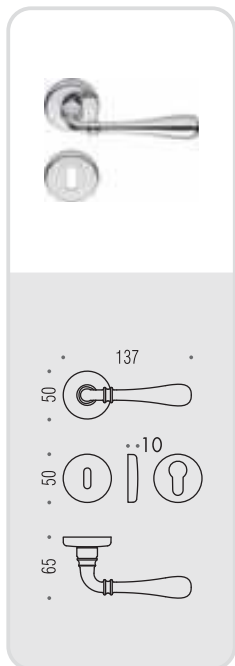

ida

Design: Colombo Design

Materiale: Ottone
Material: Brass

OL
Oroplus

BR
Bronzo
Bronze

CR
Cromo
Chrome

OA
Ottone antico
Antique brass

BA
Bronzo antico
Antique bronze

ID 31 P-PY

ID 31 R-RY

CD 69 BZG G 6/8

ID 32 M

ID 32 DK/SM