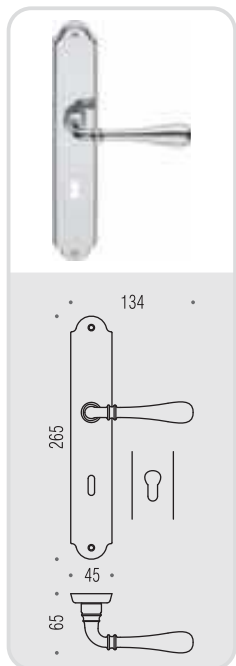

**ID 31**  
**IDA** ○  
Design: Colombo Design

# ida

Design: Colombo Design

Materiale: Ottone  
Material: Brass

**OL**  
Oroplus

**BR**  
Bronzo  
Bronze

**CR**  
Cromo  
Chrome

**OA**  
Ottone antico  
Antique brass

**BA**  
Bronzo antico  
Antique bronze

## ID 31 P-PY