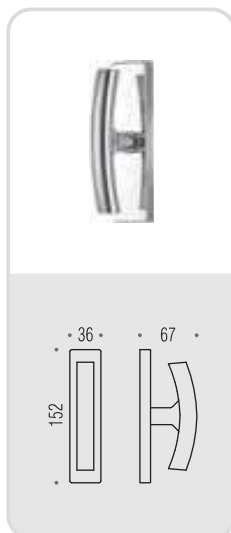

CB 21
MIXA ○
Design: Carlo Bartoli

mixa

Design: Carlo Bartoli

Materiale: Ottone
Material: Brass

OL/OM
Oroplus/Oromat
Oroplus/Matt gold

CR/CM
Cromo/Cromat
Chrome/Matt chrome

CB 21 R-RY

CD 49 BZG G 6/8

CB 22 M

CB 22 DK/SM DX-SX