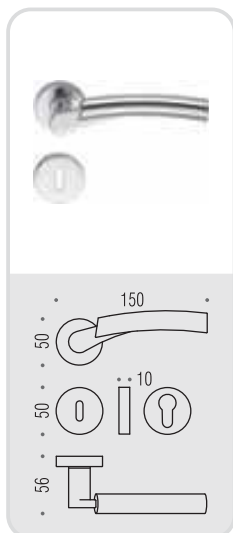

CB 21
MIXA ○
Design: Carlo Bartoli

mixa

Design: Carlo Bartoli

Materiale: Ottone
Material: Brass

OL/OM
Oroplus/Oromat
Oroplus/Matt gold

CR/CM
Cromo/Cromat
Chrome/Matt chrome

CB 21 R-RY

CD 49 BZG G 6/8

CB 22 M

CB 22 DK/SM DX-SX