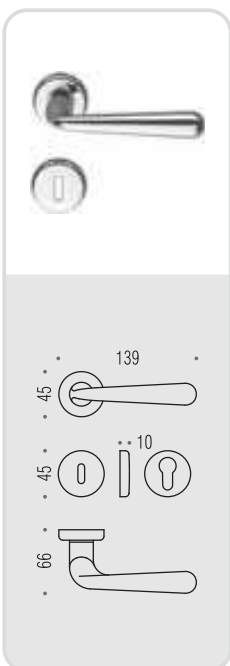

CD 51
ROBODUE ○

Design: Colombo Design

robodue

Design: Colombo Design

Materiale: Cromall®
Material: Cromall®

OL
Oroplus

CR
Cromo
Chrome

CM
Cromat
Matt chrome

CD 51 P-PY

CD 51 R-RY

CD 69 BZG 6/8

CD 52 M

CD 52 DK/SM