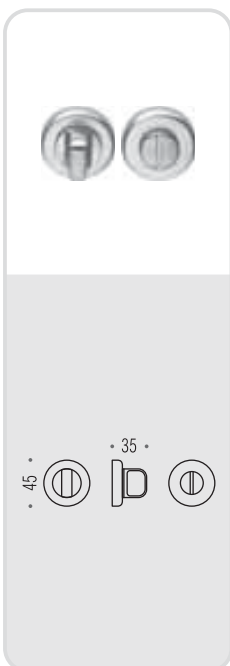

CD 51
ROBODUE ○

Design: Colombo Design

robodue

Design: Colombo Design

Materiale: Cromall®
Material: Cromall®

OL
Oroplus

CR
Cromo
Chrome

CM
Cromat
Matt chrome

CD 51 P-PY

CD 51 R-RY

CD 69 BZG 6/8

CD 52 M

CD 52 DK/SM