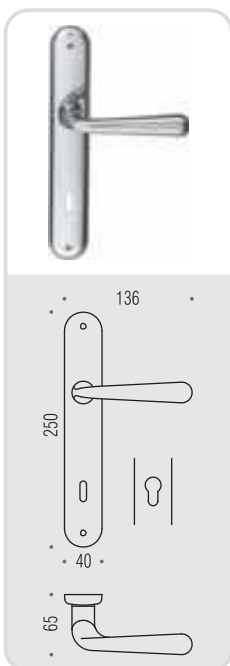

CD 51
ROBODUE ○

Design: Colombo Design

robodue

Design: Colombo Design

Materiale: Cromall®
Material: Cromall®

OL
Oroplus

CR
Cromo
Chrome

CM
Cromat
Matt chrome

CD 51 P-PY

CD 51 R-RY

CD 69 BZG 6/8

CD 52 M

CD 52 DK/SM