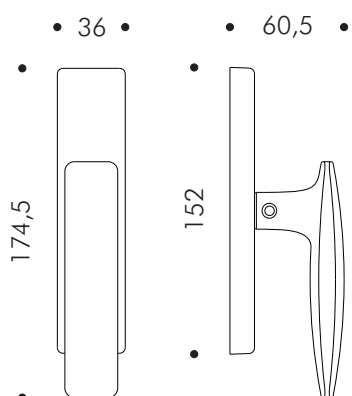

BOLD

Design: Pio e Tito Toso

MATERIALE: Ottone
MATERIAL: Brass

PT11 R

PT11 RY

PT12 DK

PT12 IM