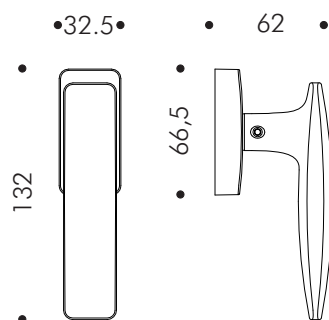

BOLD

Design: Pio e Tito Toso

MATERIALE: Ottone
MATERIAL: Brass

PT11 R

PT11 RY

PT12 DK

PT12 IM