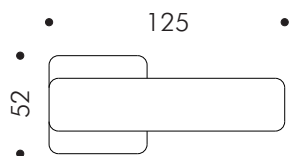

BOLD

Design: Pio e Tito Toso

MATERIALE: Ottone
MATERIAL: Brass

PT11 R

PT11 RY

PT12 DK

PT12 IM