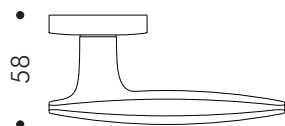

BOLD

Design: Pio e Tito Toso

MATERIALE: Ottone
MATERIAL: Brass

PT11 R

PT11 RY

PT12 DK

PT12 IM