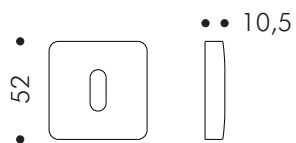

BOLD

Design: Pio e Tito Toso

MATERIALE: Ottone
MATERIAL: Brass

PT11 R

PT11 RY

PT12 DK

PT12 IM