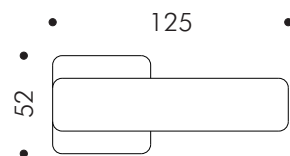

BOLD

Design: Pio e Tito Toso

MATERIALE: Ottone
MATERIAL: Brass

PT11 R

PT11 RY

PT12 DK

PT12 IM