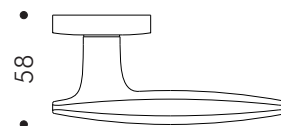

BOLD

Design: Pio e Tito Toso

MATERIALE: Ottone
MATERIAL: Brass

PT11 R

PT11 RY

PT12 DK

PT12 IM