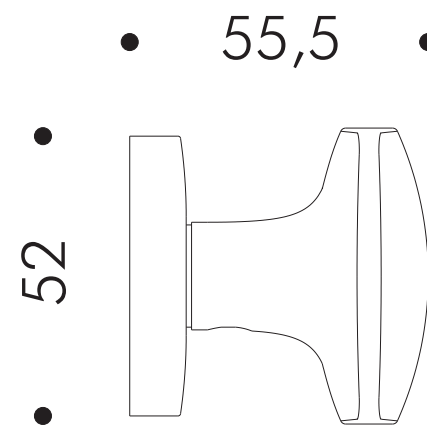

BOLD

Design: Pio e Tito Toso

MATERIALE: Ottone
MATERIAL: Brass

PT 15
