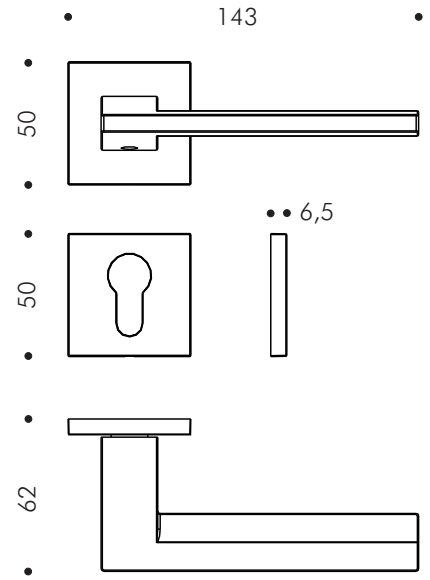

ELECTRA

Design: Messineo e Settimelli

MATERIALE: Cromall
MATERIAL: Cromall

MS 11 R

MS 11 RY

MS 12 IM

MS 12 DK