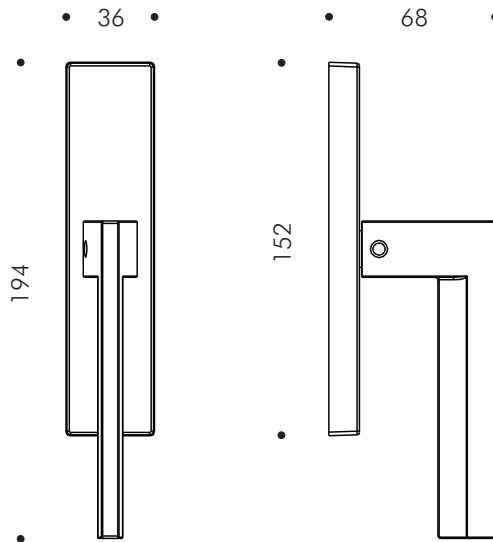

ELECTRA

Design: Messineo e Settimelli

MATERIALE: Cromall
MATERIAL: Cromall

MS 11 R

MS 11 RY

MS 12 IM

MS 12 DK