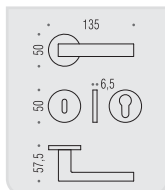

VARIANTI DISPONIBILI
ALSO AVAILABLE

BD 11 RF-RYF