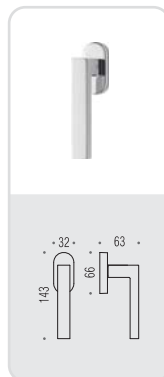

elle

Design: Bartoli Design

Materiale: Cromall®/Ottone
Material: Cromall®/Brass

CR
Cromo
Chrome

GL
Grafite
Graphite

CM
Cromat
Matt chrome

GM
Grafite Mat
Matt graphite

VERSIONE STANDARD
STANDARD VERSION

BD 11 R-RY

CD 49 BZG G 6/8

BD 12 IM

BD 12 DK/SM

VARIANTI DISPONIBILI
ALSO AVAILABLE

BD 11 RF-RYF

FF 19 BZG 6/8

BD 12 DKF/SM