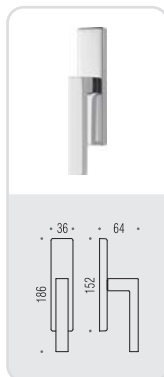

elle

Design: Bartoli Design

Materiale: Cromall®/Ottone
Material: Cromall®/Brass

CR
Cromo
Chrome

GL
Grafite
Graphite

CM
Cromat
Matt chrome

GM
Grafite Mat
Matt graphite

VERSIONE STANDARD
STANDARD VERSION

BD 11 R-RY

CD 49 BZG G 6/8

BD 12 IM

BD 12 DK/SM

VARIANTI DISPONIBILI
ALSO AVAILABLE

BD 11 RF-RYF

FF 19 BZG 6/8

BD 12 DKF/SM