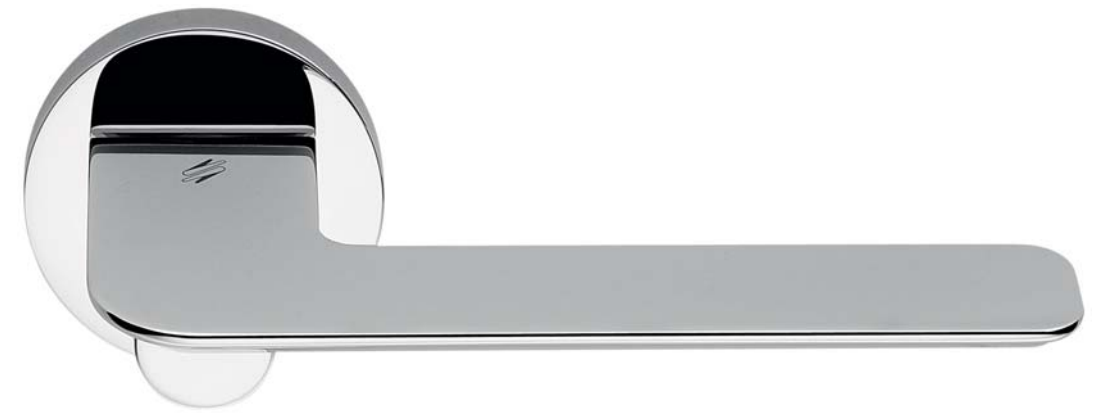

Walter Valentini - Racconto celeste, 2009 - cm 35 x 35 - tecnica mista su tavola.

IL DESIGN CON LA CREATIVITÀ DENTRO.

SLIM design: Studio Spalvieri/Del Ciotto

**six millimeters
concept**
maniglie con rosetta e
bocchetta bassa che
non necessitano di
lavorazioni aggiuntive
sulla porta.