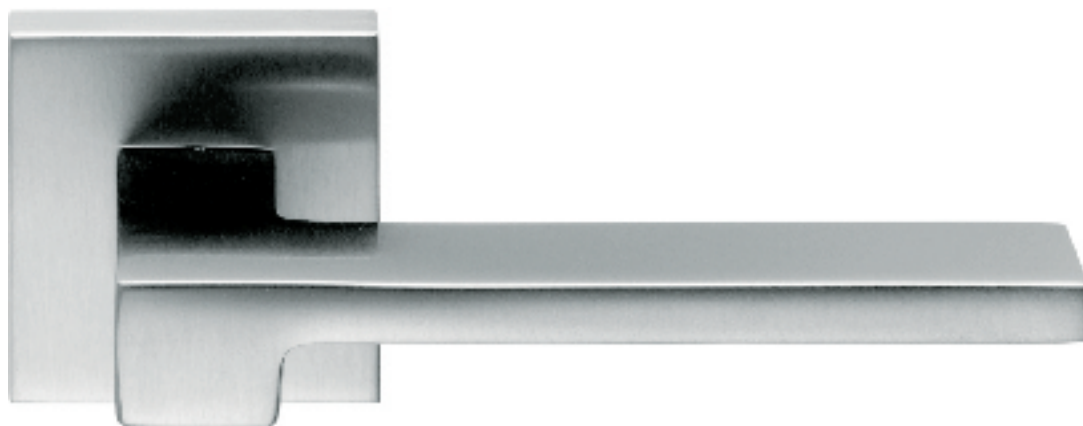

MDF Italia - Flow armchair.

IL DESIGN CON LO STILE DENTRO.

ZELDA design: Jean Marie Massaud

six millimeters
concept
maniglie con rosetta e
bocchetta bassa che
non necessitano di
lavorazioni aggiuntive
sulla porta.