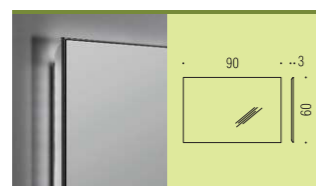

B2065
LED MIRROR
Specchio a LED
Wall mirror with LED

20,16W V_{out} 12V DC 230V-50Hz CE IP44