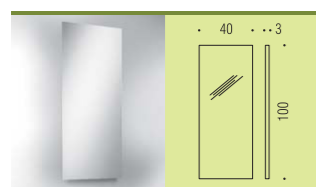

B2006
GALLERY MIRROR
Specchio
Mirror