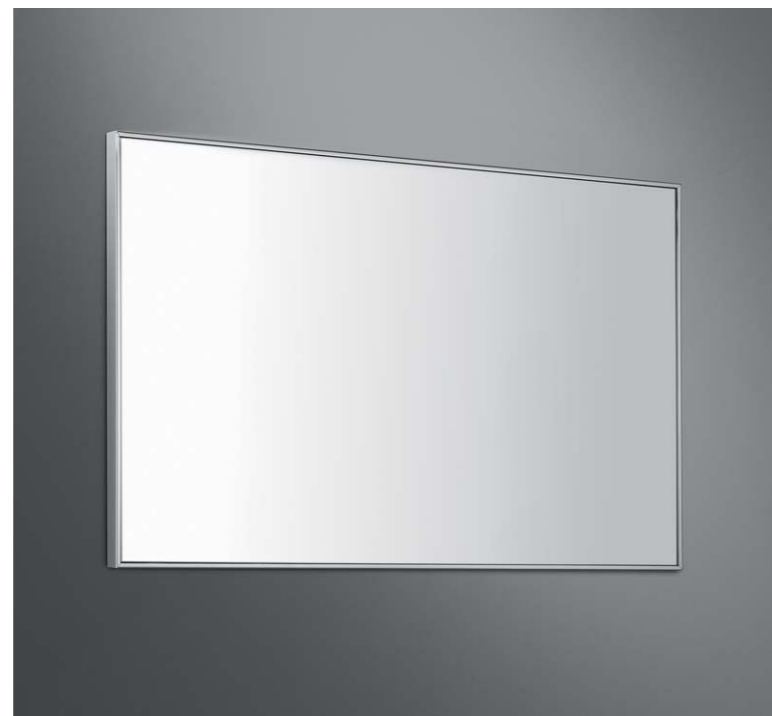

FASHION MIRRORS

Specchi nati per dare vita ad un ambiente bagno esclusivo, che unisce praticità e piacere, in modo del tutto naturale e fluido. Le più avanzate soluzioni tecnologiche si abbinano al lusso elegante e sofisticato, trasformando l'ambiente bagno in un luogo quasi sacro che stimola i cinque sensi.

Mirrors born to give life to an exclusive bathroom, combining convenience and pleasure, in a completely natural and fluid way. The most cutting - edge technological solutions combining with stylish and sophisticated luxury, making the bathroom an almost sacred place stimulating the five senses.

B2044

B2041

B2065

FASHION MIRRORS

Materiale: Ottone / Cromall®
Material: Brass / Cromall®

Finiture: Inox Lucido
Finishes: Polished Stainless steel Alluminio
 Aluminum

B2040
FASHION MIRROR
Specchio con cornice
in acciaio inox supermirror 6mm
Wall mirror, 6 mm. stainless-steel
supermirror frame