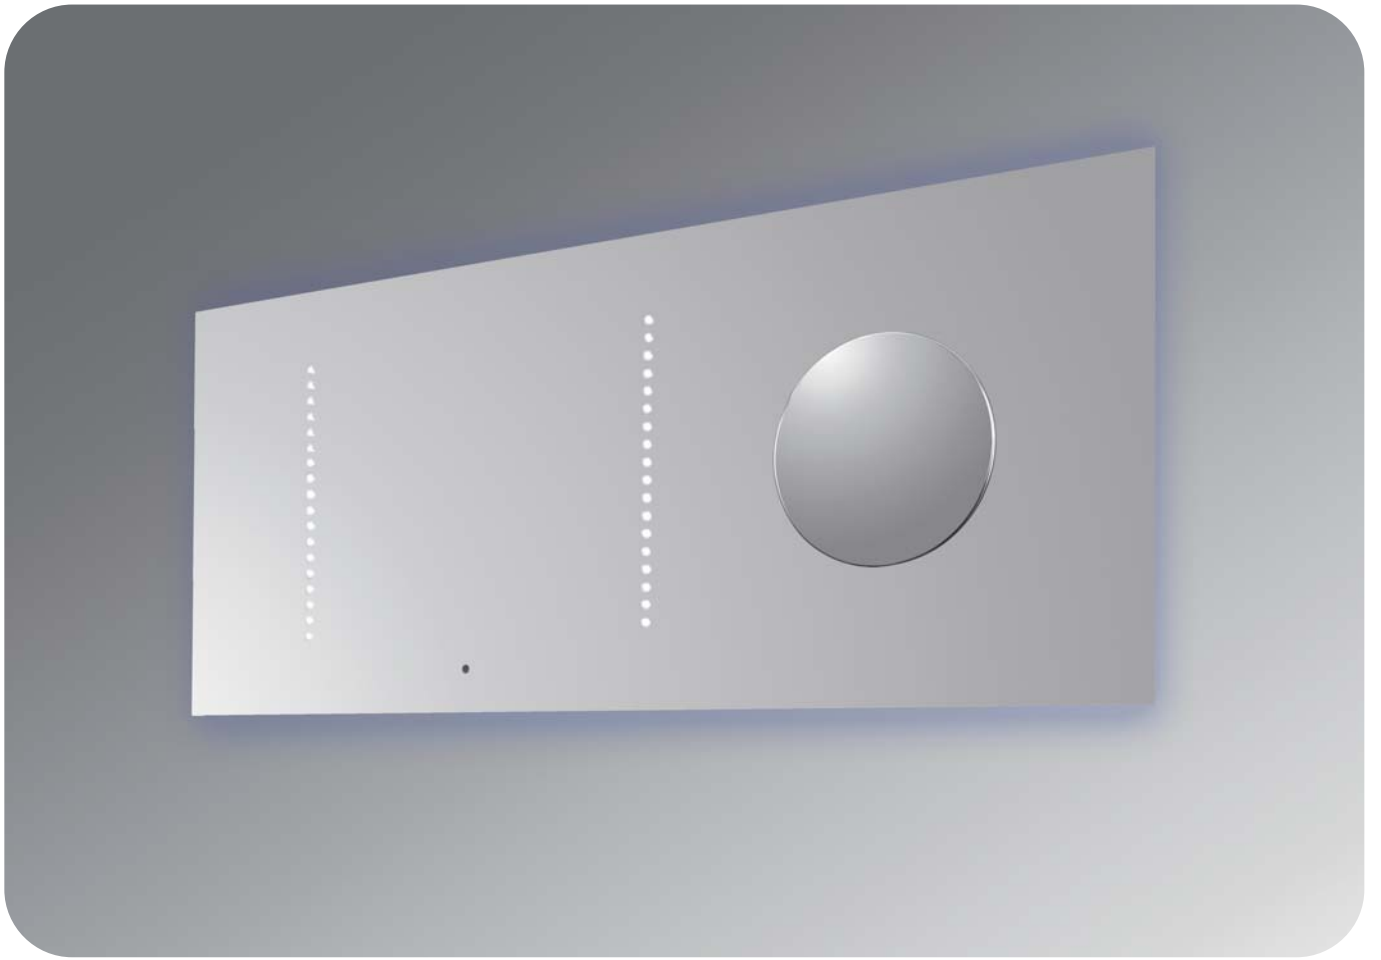

FASHION MIRRORS

Specchi nati per dare vita ad un ambiente bagno esclusivo,
che unisce praticità e piacere, in modo del tutto naturale e fluido.
Le più avanzate soluzioni tecnologiche si abbinano al lusso elegante e sofisticato,
trasformando l'ambiente bagno in un luogo
quasi sacro che stimola i cinque sensi.

FASHION MIRRORS

i Ogni specchio non comprensivo di presa ed interruttore
Mirror without socket and switch

i La durata della lampada LED in condizione di normale utilizzo è di minimo 10.000 ore.
Attenzione: gli elementi illuminanti non possono essere sostituiti in caso di rottura o malfunzionamento.
LED lamp life under normal usage is minimum 10.000 hours.
Pay attention: in case of malfunction of the lighting strip, strip elements cannot be replaced

LED blu 14,4W + LED bianco 12,96W (tot 27,36W)	12Vdc	230V-50Hz	CE	IP44	
--	-------	-----------	----	------	---

 SAINT-GOBAIN
GLASS

B2063

Specchio a filo lucido con ingranditore (3x) e dispositivo anti-appannamento, completo di lampada con luci a led
Wall mirror, polished edge with magnifier (3 times) and anti-fog device complete with led lamp

	2,3W	230V-50Hz	350mA costante	CE	IP44	
---	------	-----------	----------------	----	------	---

 SAINT-GOBAIN
GLASS

B2061

Specchio con cornice in acciaio inox supermirror 6 mm completo di lampada con luci a led
Wall mirror, 6 mm, in stainless-steel supermirror frame with led lamp