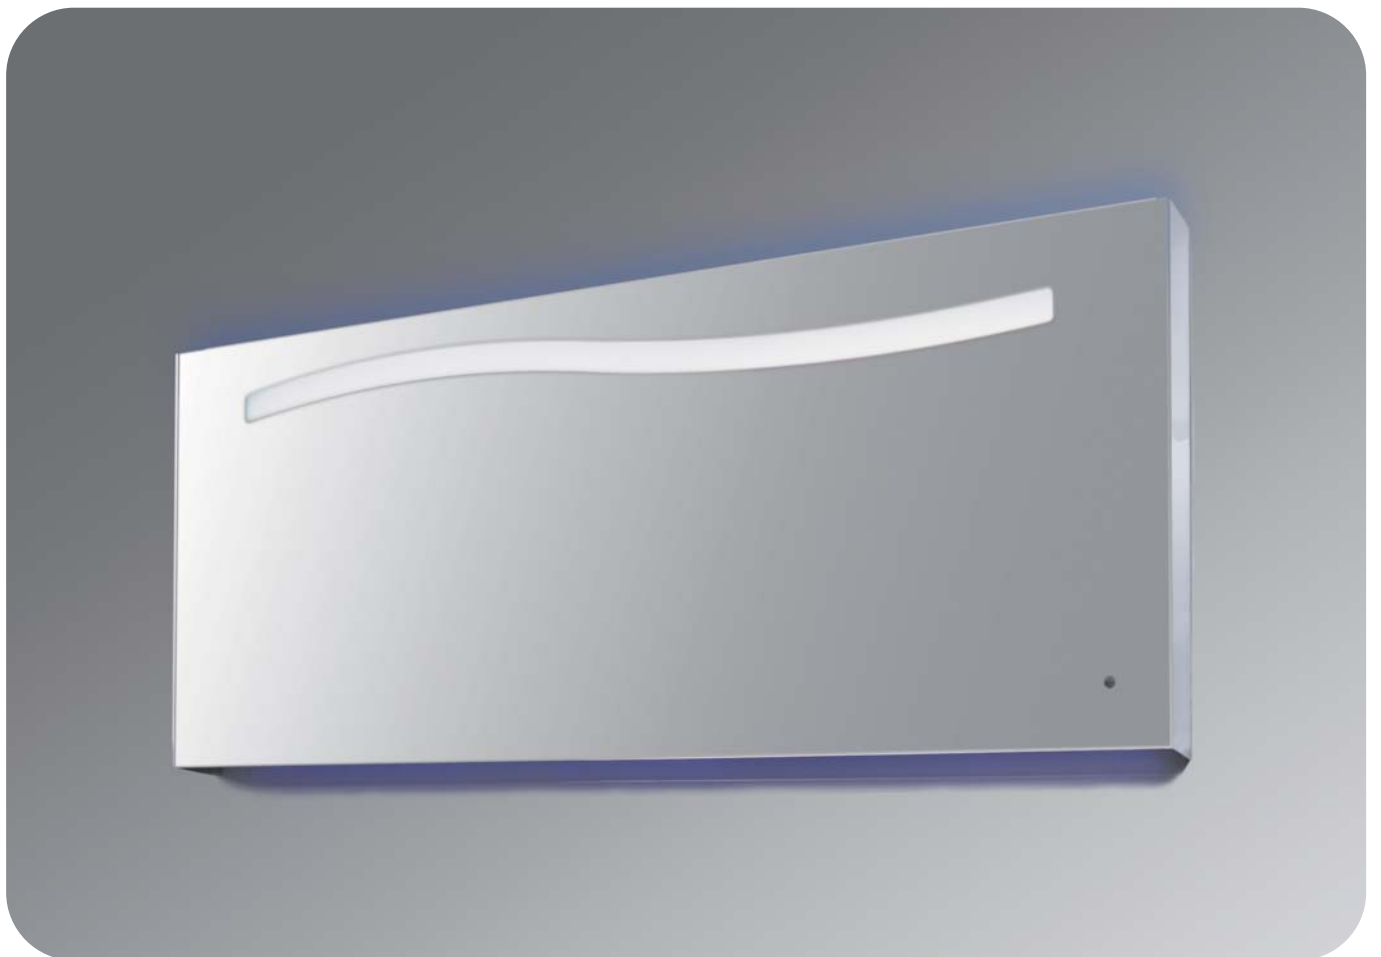

FASHION MIRRORS

Specchi nati per dare vita ad un ambiente bagno esclusivo,
che unisce praticità e piacere, in modo del tutto naturale e fluido.
Le più avanzate soluzioni tecnologiche si abbinano al lusso elegante e sofisticato,
trasformando l'ambiente bagno in un luogo
quasi sacro che stimola i cinque sensi.

Mirrors born to give life to an exclusive bathroom,
combining convenience and pleasure, in a completely natural and fluid way.
The most cutting - edge technological solutions combining with stylish and
sophisticated luxury, making the bathroom an almost sacred place
stimulating the five senses.

LED blu 14,4W + LED bianco 12,96W (tot 27,36W)	12Vdc	230V-50Hz	CE	IP44	
--	-------	-----------	----	------	---

 SAINT-GOBAIN
GLASS

B2063

Specchio a filo lucido con ingranditore (3x) e dispositivo anti-appannamento, completo di lampada con luci a led
Wall mirror, polished edge with magnifier (3 times) and anti-fog device complete with led lamp