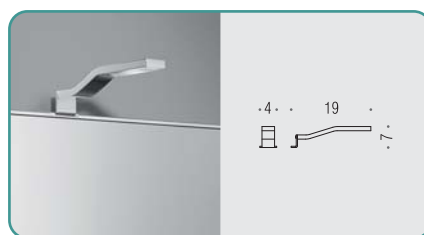

Complemento: Vetro acidato naturale
Complement: Natural acid glass

Complemento: Metacrilato
Complement: Metacrylate

B1460
Lampada con luce a LED
LED lamp

	2,3W	230V-50Hz	350mA costante	CE	IP54	
--	------	-----------	----------------	----	------	--