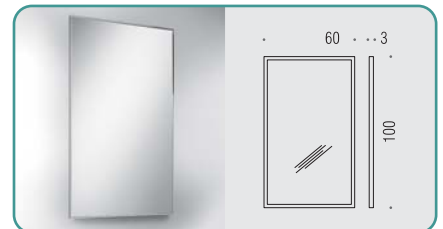

B2045
Specchio con cornice
in acciaio inox supermirror 6mm
Wall mirror, 6 mm.
stainless-steel supermirror frame

☐ Finitura: Cromo
Finish: Chrome

☐ Finitura: Acciaio Inox Super Mirror
Finish: Super Mirror Stainless-steel

☐ Complemento: Vetro acidato naturale
Complement: Natural acid glass

☒ Complemento: Metacrilato
Complement: Metacrylate