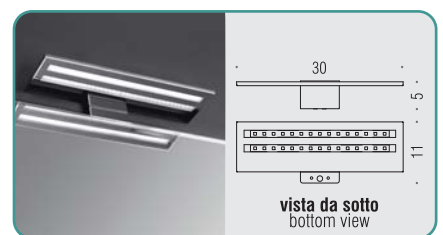

B1462 ☒
Lampada per telaio specchio con luce a LED
LED lamp suitable for mirror frame

7,2W	V_{out} 12V DC	230V-50Hz	CE	IP44		A