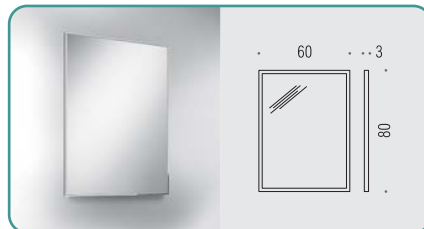

B2044
Specchio con cornice
in acciaio inox supermirror 6mm
Wall mirror, 6 mm.
stainless-steel supermirror frame