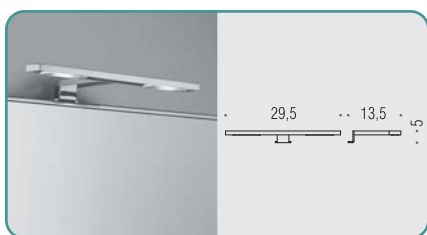

B1460 ☐
Lampada con luce a LED
LED lamp

	2,3W	230V-50Hz	350mA costante	CE	IP54