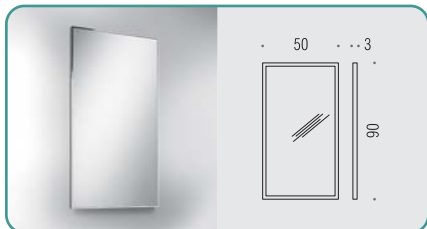

B2043
Specchio con cornice
in acciaio inox supermirror 6mm
Wall mirror, 6 mm.
stainless-steel supermirror frame