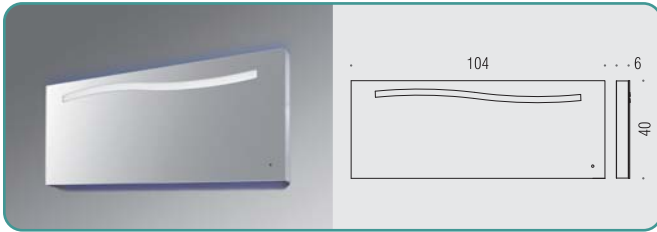

FASHION MIRRORS

i Ogni specchio non comprensivo di presa ed interruttore
Mirror without socket and switch

i La durata della lampada LED in condizione di normale utilizzo è di minimo 10.000 ore.
Attenzione: gli elementi illuminanti non possono essere sostituiti in caso di rottura o malfunzionamento.
LED lamp life under normal usage is minimum 10.000 hours.
Pay attention: in case of malfunction of the lighting strip, strip elements cannot be replaced

Luce Calda
Hot Lights

Luce Naturale
Natural Light

B2062

Specchio a filo lucido con decoro «onda», completo di lampada con luci a led
Wall mirror, polished edge with wave decoration complete with led lamp

LED blu 14,4W + LED bianco 12,96W (tot 27,36W)	12Vdc	230V-50Hz	CE	IP44	

SAINT-GOBAIN
GLASS