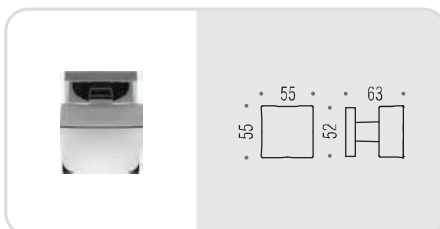

square

Design: Luca Colombo

Materiale: Ottone
Material: Brass

CR
Cromo
Chrome

CM
Cromat
Matt chrome

VL
Vintage

VM
Vintage Mat

LC 15

LC 25

LC 35