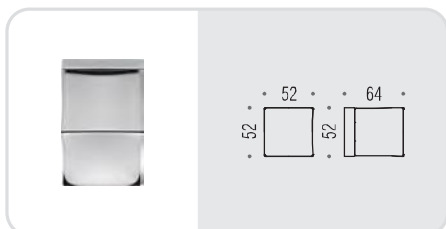

square

Design: Luca Colombo

Materiale: Ottone
Material: Brass

CR
Cromo
Chrome

CM
Cromat
Matt chrome

VL
Vintage

VM
Vintage Mat

LC 15