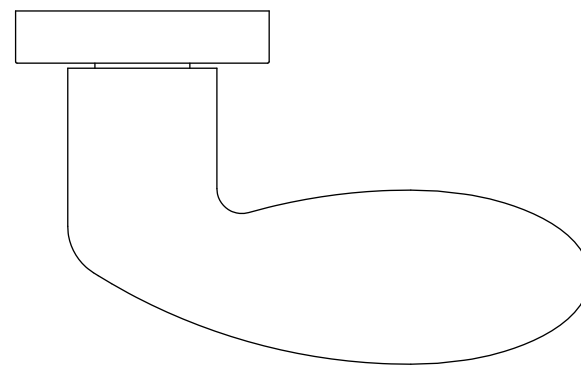

# DROP

Design: Luca Colombo

MATERIALE: Ottone  
MATERIAL: Brass

•  
•  
•  
51

•  
•  
71