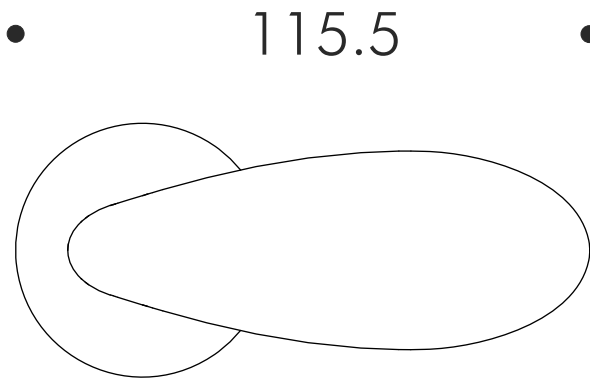

# DROP

Design: Luca Colombo

MATERIALE: Ottone  
MATERIAL: Brass

•  
•  
•  
51

•  
•  
71