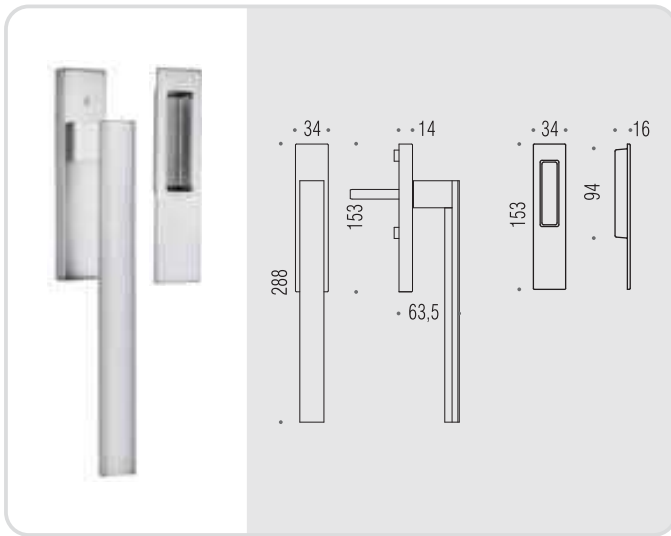

lc413 / 513y

Design: Luca Colombo

MANIGLIONI PER ALZANTE SCORREVOLE
PULL-UP HANDLES FOR SLIDING DOOR

Materiale: Ottone
Material: Brass

CR/CM
Cromo/Cromat
Chrome/Matt chrome

GL/GM
Grafite/Grafite Mat
Graphite/Matt graphite

LC 413