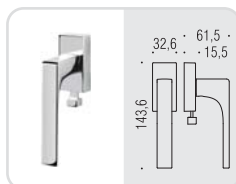

Carico di rottura **40 N·m**

premere pulsante
press button

premere pulsante
press button