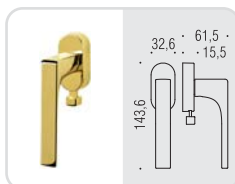

dispositivi di sicurezza

SECURITY WINDOWS SETS

Materiale: Cromall®
Material: Cromall®

OL
Oroplus

CR
Cromo
Chrome

CM
Cromat
Matt chrome

DREH-KIPP Robot con dispositivo a pulsante di sicurezza, con movimento DK (DK Q8 L) incluso. Quadro 7x40.

Carico di rottura **40 N·m**

DREH-KIPP Robotre con dispositivo a pulsante di sicurezza, con movimento DK (DK Q8 L) incluso. Quadro 7x40.

Carico di rottura **40 N·m**

Carico di rottura **40 N·m**

premere pulsante
press button

premere pulsante
press button