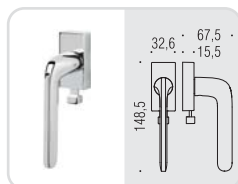

dispositivi di sicurezza

SECURITY WINDOWS SETS

Materiale: Cromall®
Material: Cromall®

OL
Oroplus

CR
Cromo
Chrome

CM
Cromat
Matt chrome