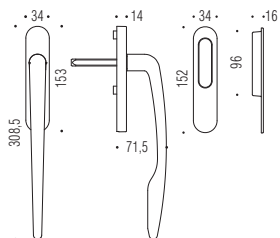

AM113-AM213Y

Design:
Alberto Meda

OL
Oroplus

CM
Cromat
Matt chrome

AM 113

OL - CM

AM 213 Y

OL - CM

Maniglioni per alzante scorrevole
Pull-up handles for sliding door

Materiale: Ottone
Material: Brass