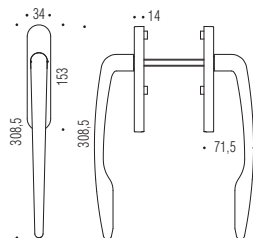

AM113-AM213Y

Design:
Alberto Meda

OL
Oroplus

CM
Cromat
Matt chrome

AM 113

OL - CM

AM 213 Y

OL - CM

Maniglioni per alzante scorrevole
Pull-up handles for sliding door

Materiale: Ottone
Material: Brass