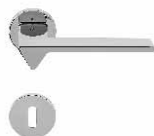

AMMA

ANDREA MAFFEI ARCHITECTS

MM

MF 11 Design:
Andrea Maffei Architects

CR
Cromo
Chrome

GL
Grafite
Graphite

CM
Cromat
Matt chrome

GM
Grafite Mat
Matt graphite

MF 11 R-RY Ø50

MF 19 BZG Ø50

MF 12 1M

MF 12 DK/SM

CR - CM - GL - GM

CR - CM - GL - GM

CR - CM - GL - GM

CR - CM - GL - GM

Materiale: Ottone
Material: Brass