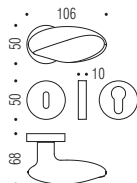

MOON

BD 15 Design:
Bartoli Design

HPS
Zirconium Gold

CM
Cromat
Matt chrome

CR
Cromo
Chrome

BD 15 R-RY Ø50

CD 49 BZG G Ø50

HPS - CR - CM

HPS - CR - CM