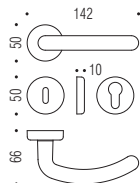

STAR

COLOMBO DESIGN

STAR

CD 01 Design:
Colombo Design

CM
Cromat
Matt chrome

NM RAL 9005
Neromat
Matt Black

CD 01 R-RY Ø50

CD 69 BZG G Ø50

CD 02 IM

CD 02 DK/SM

CM - NM

CM - NM

CM - NM

CM - NM

Materiale: Ottone
Material: Brass