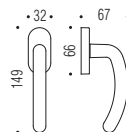

STAR

COLOMBO DESIGN

STAR

CD 01 Design:
Colombo Design

CM
Cromat
Matt chrome

NM RAL 9005
Neromat
Matt Black

CD 01 R-RY Ø50

CD 69 BZG G Ø50

CD 02 IM

CD 02 DK/SM

CM - NM

CM - NM

CM - NM

CM - NM

Materiale: Ottone
Material: Brass