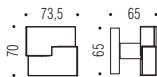

MS 25 Design:
Messineo e Settimelli

OM
Oromat
Matt gold

CR
Cromo
Chrome

CM
Cromat
Matt chrome

MS 25

OM - CR - CM

Materiale: Cromall®/Ottone
Material: Cromall®/Brass