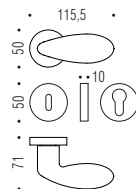

BR
Bronzo
Bronze

LC 45 R-RY Ø50

CD 49 BZG G Ø50

HPS - CR - CM - BR

HPS - CR - CM - BR

Materiale: Ottone
Material: Brass