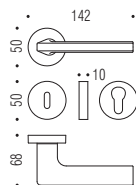

**DKZERO**

JM 11 R-RY Ø50

CD 49 BZG G Ø50

JM 12 IM

JM 12 DK/SM

JM 12 DK0/SM

OL-HPS/1-CR-CM-VL-VM

OL-HPS/1-CR-CM-VL-VM

OL-HPS/1-CR-CM-VL-VM

OL-HPS/1-CR-CM-VL-VM

OL - CR - CM - VM

**Materiale: Ottone**  
Material: Brass