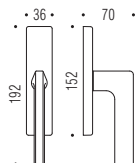

**DKZERO**

JM 11 R-RY Ø50

CD 49 BZG G Ø50

JM 12 IM

JM 12 DK/SM

JM 12 DK0/SM

OL-HPS/1-CR-CM-VL-VM

OL-HPS/1-CR-CM-VL-VM

OL-HPS/1-CR-CM-VL-VM

OL-HPS/1-CR-CM-VL-VM

OL - CR - CM - VM

**Materiale: Ottone**  
Material: Brass