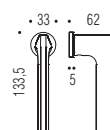

**DKZERO**

JM 11 R-RY Ø50

CD 49 BZG G Ø50

JM 12 IM

JM 12 DK/SM

JM 12 DK0/SM

OL-HPS/1-CR-CM-VL-VM

OL-HPS/1-CR-CM-VL-VM

OL-HPS/1-CR-CM-VL-VM

OL-HPS/1-CR-CM-VL-VM

OL - CR - CM - VM

**Materiale: Ottone**  
Material: Brass