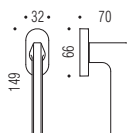

**DKZERO**

JM 11 R-RY Ø50

CD 49 BZG G Ø50

JM 12 IM

JM 12 DK/SM

JM 12 DK0/SM

OL-HPS/1-CR-CM-VL-VM

OL-HPS/1-CR-CM-VL-VM

OL-HPS/1-CR-CM-VL-VM

OL-HPS/1-CR-CM-VL-VM

OL - CR - CM - VM

**Materiale: Ottone**  
Material: Brass