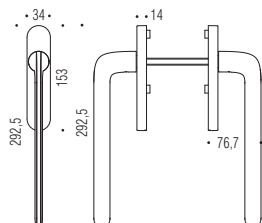

ID 313 - ID 413 Y

Design:
Colombo Design

OL
Oroplus

CM
Cromat
Matt chrome

OM
Oromat
Matt gold

VM
Vintage mat

CR
Cromo
Chrome

ID 313

ID 413 Y

OL - OM - CR - CM - VM

OL - CM

Maniglioni per alzante scorrevole
Pull-up handles for sliding door

Materiale: Ottone
Material: Brass