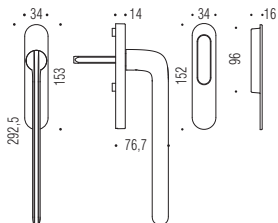

ID 313 - ID 413 Y

Design:
Colombo Design

OL
Oroplus

CM
Cromat
Matt chrome

OM
Oromat
Matt gold

VM
Vintage mat

CR
Cromo
Chrome

ID 313

ID 413 Y

OL - OM - CR - CM - VM

OL - CM

Maniglioni per alzante scorrevole
Pull-up handles for sliding door

Materiale: Ottone
Material: Brass