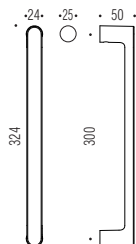

LUND

SE 16 Design:
Claesson Koivisto Rune

CR
Cromo
Chrome

GL
Grafite
Graphite

CM
Cromat
Matt chrome

GM
Grafite Mat
Matt graphite

SE 16

CR - CM - GL - GM

Maniglioni senza rosette
Pulls without roses

Materiale: Ottone
Material: Brass