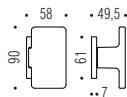

# PUSH

**LC 55** Design:  
Luca Colombo

**HPS**  
**Zirconium Gold**

**CR**  
**Cromo**  
Chrome

**CM**  
**Cromat**  
Matt chrome

**GM**  
**Grafite Mat**  
Matt graphite

LC 55

HPS - CR - CM - GM