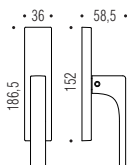

BI RAL 9016
Biancomat
Matt White

NM RAL 9005
Neromat
Matt Black

ID 71 R-RY 52x52

MM 29 BZG 52x52

ID 62 IM

ID 72 DK/SM

ID 72 DK Z

CR - CM - GL - GM - NM - BI

CR - CM - GL - GM - NM - BI

CR - CM - GM - NM - BI

CR - CM - GL - GM - NM - BI

CR - CM

Materiale: Cromall®
Material: Cromall®