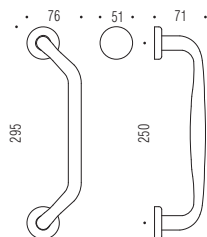

ROBOT

CD 16 Design:
Colombo Design

OL
Oroplus

CM
Cromat
Matt chrome

CD 16 A

CD 16 B

OL - CM

OL - CM

Maniglioni con rosette
Pulls with roses

Materiale: Ottone
Material: Brass