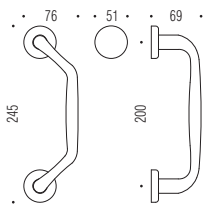

ROBOT

CD 16 Design:
Colombo Design

OL
Oroplus

CM
Cromat
Matt chrome

CD 16 A

CD 16 B

OL - CM

OL - CM

Maniglioni con rosette
Pulls with roses

Materiale: Ottone
Material: Brass