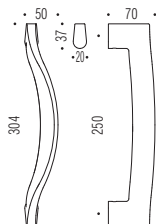

SQUARE

MG 26 Design:
Architettura Laboratorio

HPS
Zirconium Gold

VL
Vintage

HPS/1
Zirconium
stainless-steel

VM
Vintage mat

CM
Cromat
Matt chrome

MG 26

HPS - HPS/1 - CM - VL - VM

Maniglioni senza rosette
Pulls without roses

Materiale: Ottone
Material: Brass

FINITURA GARANTITA 10 ANNI
10
FINISHING 10 YEARS WARRANTY

FINITURA GARANTITA 30 ANNI
30
FINISHING 30 YEARS WARRANTY