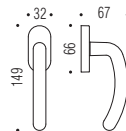

CM - NM

CM - NM

CM - NM

CM - NM