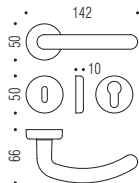

# STAR

**CD\_01** Design:  
Colombo Design

**CM**  
**Cromat**  
Matt chrome

**NM** RAL 9005  
**Neromat**  
Matt Black

CD 01 R-RY Ø50

CD 69 BZG G Ø50

CD 02 IM

CD 02 DK/SM

CM - NM

CM - NM

CM - NM

CM - NM

**Materiale: Ottone**  
Material: Brass