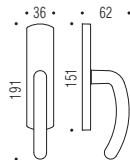

CM - NM

CM - NM

CM - NM

CM - NM