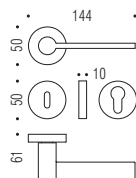

CR - CM

CR - CM

CR - CM

CR - CM