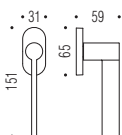

CR - CM

CR - CM

CR - CM