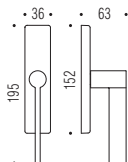

CR - CM

CR - CM

CR - CM

CR - CM