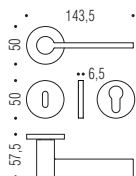

TOOL

MD 11 Design:
Michele De Lucchi

CR
Cromo
Chrome

CM
Cromat
Matt chrome

MD 11 **RF-RYF** Ø50

FF 19 **BZG** Ø50

MD 12 **DKF/SM**

CR - CM

CR - CM

CR - CM