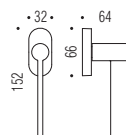

CR - CM

CR - CM

CR - CM

CR - CM