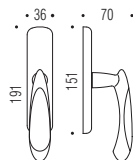

# TALITA

**LC 21** Design:  
Luca Colombo

**OL/OM**  
**Oroplus/Oromat**  
Oroplus/Matt gold

**CM/CR**  
**Cromat/Cromo**  
Matt chrome/Chrome

LC 21 R-RY Ø50

CD 69 BZG G Ø50

LC 22 IM

LC 22 DK/SM

OL/OM - CM/CR

OL - CM

OL/OM - CM/CR

OL/OM - CM/CR

**Materiale: Cromall®**  
Material: Cromall®