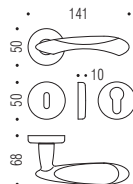

TALITA

LC 21 Design:
Luca Colombo

OL/OM
Oroplus/Oromat
Oroplus/Matt gold

CM/CR
Cromat/Cromo
Matt chrome/Chrome

LC 21 R-RY Ø50

CD 69 BZG G Ø50

LC 22 IM

LC 22 DK/SM

OL/OM - CM/CR

OL - CM

OL/OM - CM/CR

OL/OM - CM/CR