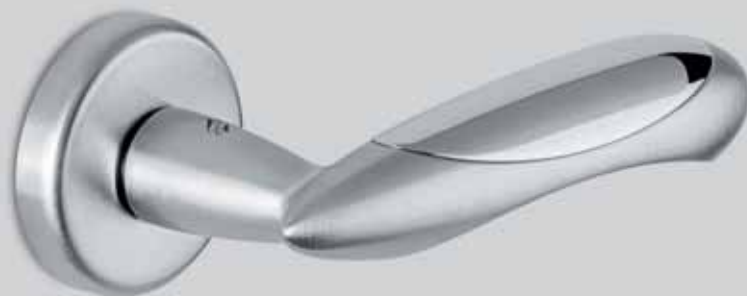

# TALITA

**LC 21** Design:  
Luca Colombo

**OL/OM**  
**Oroplus/Oromat**  
Oroplus/Matt gold

**CM/CR**  
**Cromat/Cromo**  
Matt chrome/Chrome

LC 21 R-RY Ø50

CD 69 BZG G Ø50

LC 22 IM

LC 22 DK/SM

OL/OM - CM/CR

OL - CM

OL/OM - CM/CR

OL/OM - CM/CR

**Materiale: Cromall®**  
Material: Cromall®