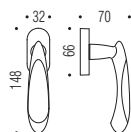

# TALITA

**LC 21** Design:  
Luca Colombo

**OL/OM**  
**Oroplus/Oromat**  
Oroplus/Matt gold

**CM/CR**  
**Cromat/Cromo**  
Matt chrome/Chrome

LC 21 R-RY Ø50

CD 69 BZG G Ø50

LC 22 IM

LC 22 DK/SM

OL/OM - CM/CR

OL - CM

OL/OM - CM/CR

OL/OM - CM/CR

**Materiale: Cromall®**  
Material: Cromall®