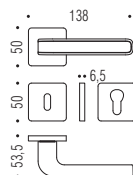

# TECNO

**MO 11** Design: **mamaDESIGN**

**CM/CR**  
**Cromat/Cromo**  
 Matt chrome/Chrome

MO 11 R-RY 50x50

CM/CR

BT 19 BZG 50x50

CM

MO 12 IM