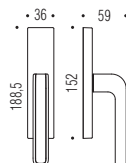

TECNO

MO 11 Design: **mamaDESIGN**

CM/CR
Cromat/Cromo
Matt chrome/Chrome

MO 11 R-RY 50x50

CM/CR

BT 19 BZG 50x50

CM

CM/CR

CM/CR