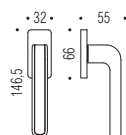

TECNO

MO 11 Design: **mamaDESIGN**

CM/CR
Cromat/Cromo
Matt chrome/Chrome

MO 11 R-RY 50x50

CM/CR

BT 19 BZG 50x50

CM

CM/CR

CM/CR