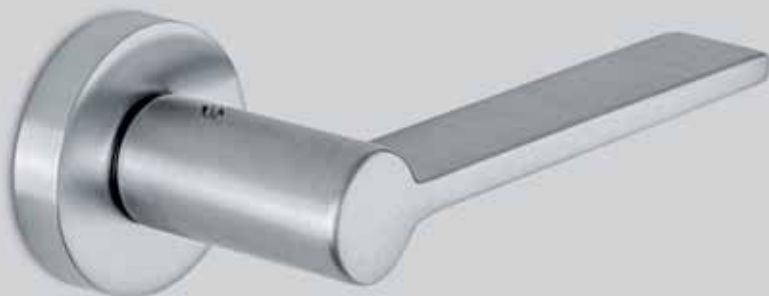

TOOL

MICHELE DE LUCCHI

TOOL

MD 11 Design:
Michele De Lucchi

CR
Cromo
Chrome

CM
Cromat
Matt chrome

MD 11 R-RY Ø50

CD 49 BZG G Ø50

MD 12 IM

MD 12 DK/SM

CR - CM

CR - CM

CR - CM

CR - CM

Materiale: Ottone
Material: Brass

TOOL

MD 11 Design:
Michele De Lucchi

CR
Cromo
Chrome

CM
Cromat
Matt chrome

MD 11 **RF-RYF** Ø50

FF 19 **BZG** Ø50

MD 12 **DKF/SM**

CR - CM

CR - CM

CR - CM

Materiale: Ottone
Material: Brass