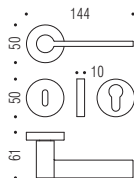

TOOL

MICHELE DE LUCCHI

TOOL

MD 11 Design:
Michele De Lucchi

CR
Cromo
Chrome

CM
Cromat
Matt chrome

MD 11 R-RY Ø50

CD 49 BZG G Ø50

MD 12 IM

MD 12 DK/SM

CR - CM

CR - CM

CR - CM

CR - CM

Materiale: Ottone
Material: Brass

TOOL

MD 11 Design:
Michele De Lucchi

CR
Cromo
Chrome

CM
Cromat
Matt chrome

MD 11 **RF-RYF** Ø50

FF 19 **BZG** Ø50

MD 12 **DKF/SM**

CR - CM

CR - CM