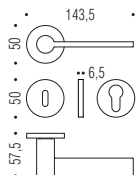

TOOL

MD 11 Design:
Michele De Lucchi

CR
Cromo
Chrome

CM
Cromat
Matt chrome

MD 11 **RF-RYF** Ø50

FF 19 **BZG** Ø50

MD 12 **DKF/SM**

CR - CM

CR - CM

CR - CM