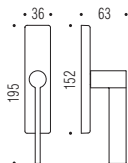

TOOL

MICHELE DE LUCCHI

TOOL

MD 11 Design:
Michele De Lucchi

CR
Cromo
Chrome

CM
Cromat
Matt chrome

MD 11 R-RY Ø50

CD 49 BZG G Ø50

MD 12 IM

MD 12 DK/SM

CR - CM

CR - CM

CR - CM

CR - CM

Materiale: Ottone
Material: Brass

TOOL

MD 11 Design:
Michele De Lucchi

CR
Cromo
Chrome

CM
Cromat
Matt chrome

MD 11 **RF-RYF** Ø50

FF 19 **BZG** Ø50

MD 12 **DKF/SM**

CR - CM

CR - CM