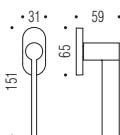

CR - CM

CR - CM

CR - CM