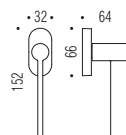

TOOL

MICHELE DE LUCCHI

TOOL

MD 11 Design:
Michele De Lucchi

CR
Cromo
Chrome

CM
Cromat
Matt chrome

MD 11 R-RY Ø50

CD 49 BZG G Ø50

MD 12 IM

MD 12 DK/SM

CR - CM

CR - CM

CR - CM

CR - CM

Materiale: Ottone
Material: Brass

TOOL

MD 11 Design:
Michele De Lucchi

CR
Cromo
Chrome

CM
Cromat
Matt chrome

MD 11 **RF-RYF** Ø50

FF 19 **BZG** Ø50

MD 12 **DKF/SM**

CR - CM

CR - CM