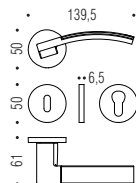

TRAMMA

LUCA COLOMBO

TRAMA

LC 71 Design:
Luca Colombo

CM/CR
Cromat/Cromo
Matt chrome/Chrome

LC 71 R-RY Ø50

CM/CR

FF 19 BZG Ø50