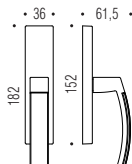

TRAMMA

LUCA COLOMBO

TRAMA

LC 71 Design:
Luca Colombo

CM/CR
Cromat/Cromo
Matt chrome/Chrome

LC 71 R-RY Ø50

CM/CR

FF 19 BZG Ø50

CM

LC 72 IM

CM/CR

LC 72 DK/SM

CM/CR

Materiale: Cromall®
Material: Cromall®