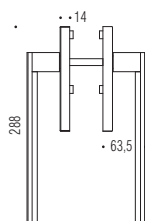

LC413-LC513Y

Design:
Luca Colombo

CR/CM
Cromo/Cromat
Chrome/Matt chrome

CR/NM
Cromo/Neromat
Chrome/Matt black

GL/GM
Grafite/Grafite Mat
Graphite/Matt graphite

LC 413

LC 513 Y

CR/CM - CR/NM - GL/GM

CR/CM - CR/NM - GL/GM