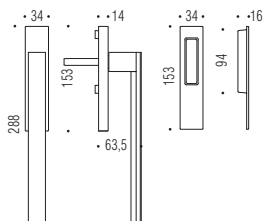

LC413-LC513Y

Design:
Luca Colombo

CR/CM
Cromo/Cromat
Chrome/Matt chrome

CR/NM
Cromo/Neromat
Chrome/Matt black

GL/GM
Grafite/Grafite Mat
Graphite/Matt graphite

LC 413

LC 513 Y

CR/CM - CR/NM - GL/GM

CR/CM - CR/NM - GL/GM

Maniglioni per alzante scorrevole
Pull-up handles for sliding door

Materiale: Ottone
Material: Brass