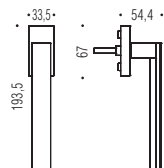

# CD213RS-LC413RS

**Design:**  
Colombo Design (CD213RS)  
Luca Colombo (LC413RS)

**OL**  
**Oroplus**

**CR**  
**Cromo**  
Chrome

**CM**  
**Cromat**  
Matt chrome

CD 213 RS

LC 413 RS

OL - CM

CR - CM

**Maniglione per complanare**  
Pull for coplanar sliding door

**Materiale: Ottone**  
Material: Brass