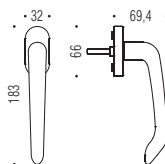

# CD213RS-LC413RS

**Design:**  
Colombo Design (CD213RS)  
Luca Colombo (LC413RS)

**OL**  
**Oroplus**

**CR**  
**Cromo**  
Chrome

**CM**  
**Cromat**  
Matt chrome

CD 213 RS

LC 413 RS

OL - CM

CR - CM

**Maniglione per complanare**  
Pull for coplanar sliding door

**Materiale: Ottone**  
Material: Brass