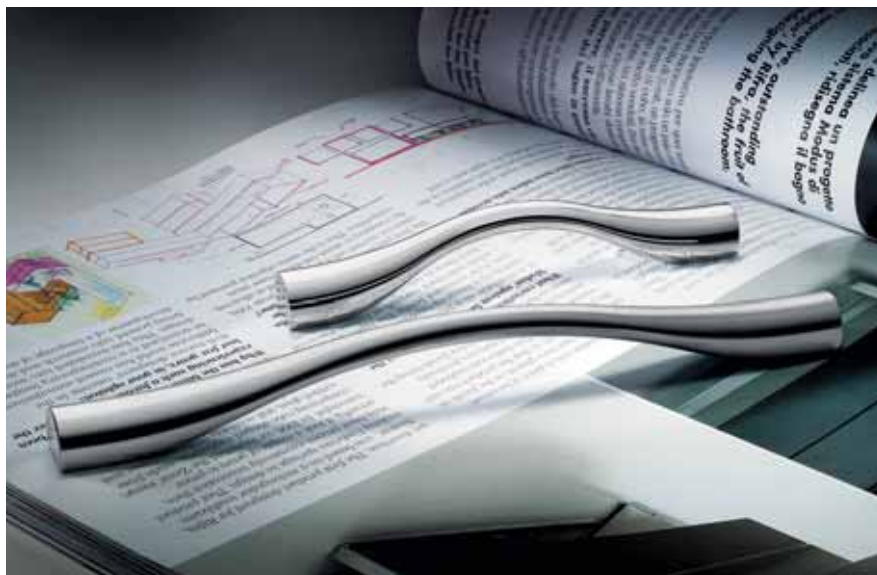

F105

Design:
Bartoli Design

Maniglie per Mobile
Furniture handles

Materiale: Cromall®
Material: Cromall®

CR
Cromo
Chrome

CM
Cromosat
Satin chrome

NM
Neromat
Matt Black

Prodotto su richiesta
e per quantitativi minimi
On customer request and
subject to minimum quantity