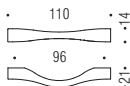

F105/D

CR-CM-NM