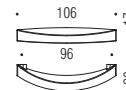

F107/D

CR-CM-NM