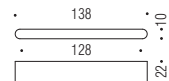

F125/E

CR-CM-NM