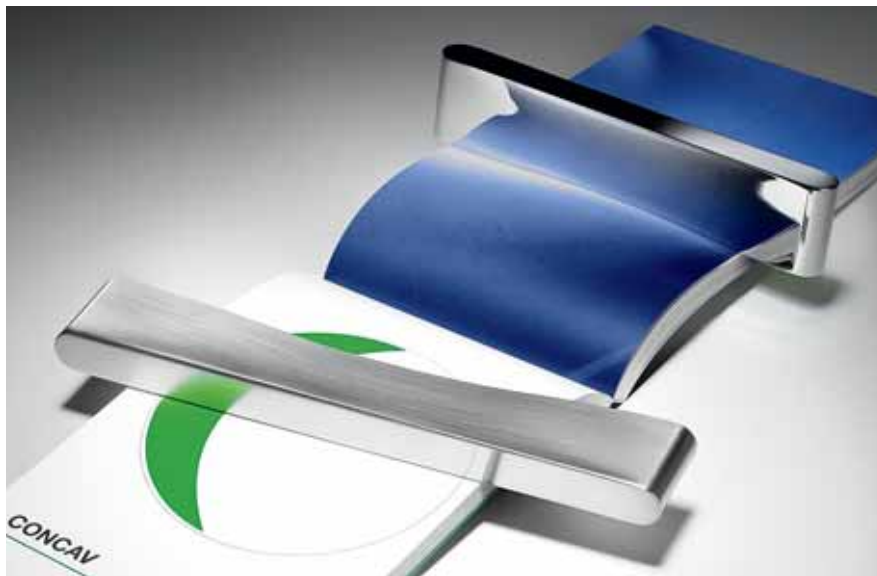

F125

Design:
Pio e Tito Tosolo lab

Maniglie per Mobile
Furniture handles

Materiale: Cromall®
Material: Cromall®

CR
Cromo
Chrome

CM
Cromosat
Satin chrome

NM
Neromat
Matt Black

Prodotto su richiesta
e per quantitativi minimi
On customer request and
subject to minimum quantity