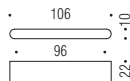

F125/D

CR-CM-NM